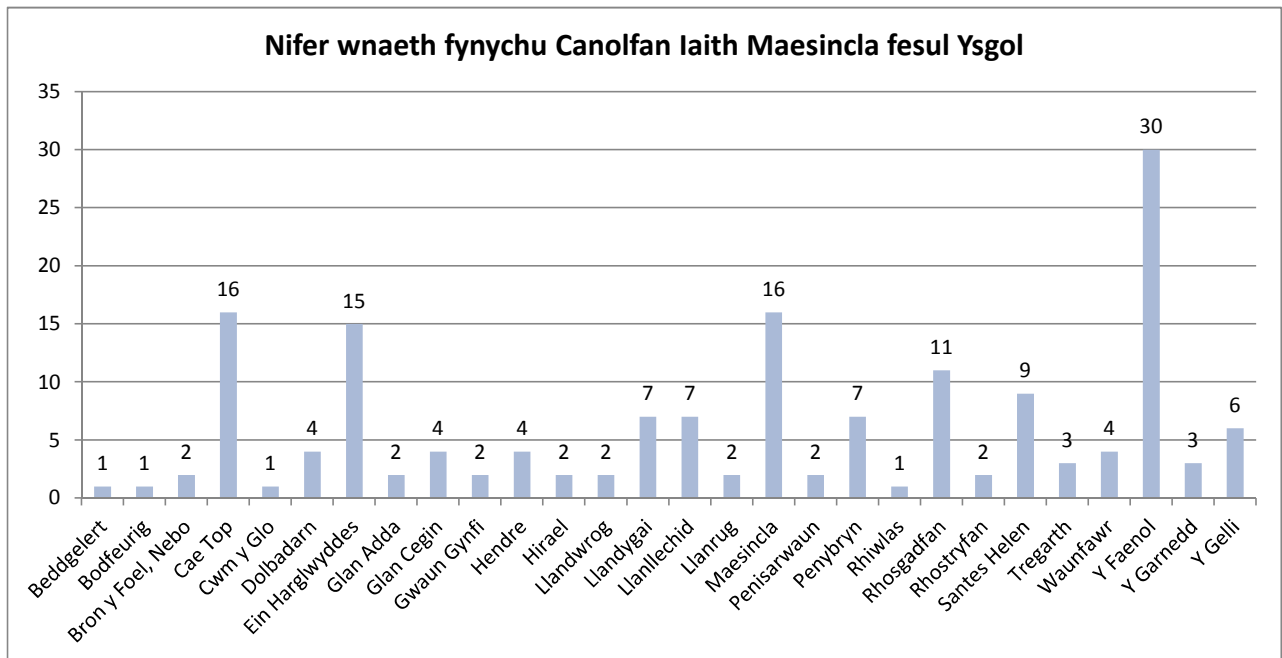

CANOLFAN IAITH MAESINCLA

Ysgol	Cyfanswm		
Beddgelert	1		
Bodfeurig	1		
Bron y Foel, Nebo	2		
Cae Top	16		
Cwm y Glo	1		
Dolbadarn	4		
Ein Harglwyddes	15		
Glan Adda	2		
Glan Cegin	4		
Gwaun Gynfi	2		
Hendre	4		
Hirael	2		
Llandwrog	2		
Llandygai	7		
Llanllechid	7		
Llanrug	2		
Maesincla	16		
Penisarwaun	2		
Penybryn	7		
Rhiwlas	1		
Rhosgadfan	11		
Rhostryfan	2		
Santes Helen	9		
Tregarth	3		
Waunfawr	4		
Y Faenol	30		
Y Garnedd	3		
Y Gelli	6		
	166		

ATODIAD 14

**Bangor**

Babanod Coedmawr	0
Cae Top	16
Ein Harglwyddes	15
Glan Adda	2
Glancegin	4
Hirael	2
Llandygai	7
Y Faenol	30
Y Felinheli	0
Y Garnedd	3

**Nifer**

0  
16  
15  
2  
4  
2  
7  
30  
0  
3  
**79**

**Erail**

Beddgelert	1
Bodfeurig	1
Bron y Foel	2
Cwm y Glo	1
Dolbadarn	4
Gwaun Gynfi	2
Hendre	4
Llandwrog	2
Llanllechid	7
Llanrug	2
Maesincla	16
Penisarwaun	2
Penybryn	7
Rhiwlas	1
Rhosgadfan	11
Rhostryfan	2
Santes Helen	9
Tregarth	3
Waunfawr	4
Y Gelli	6